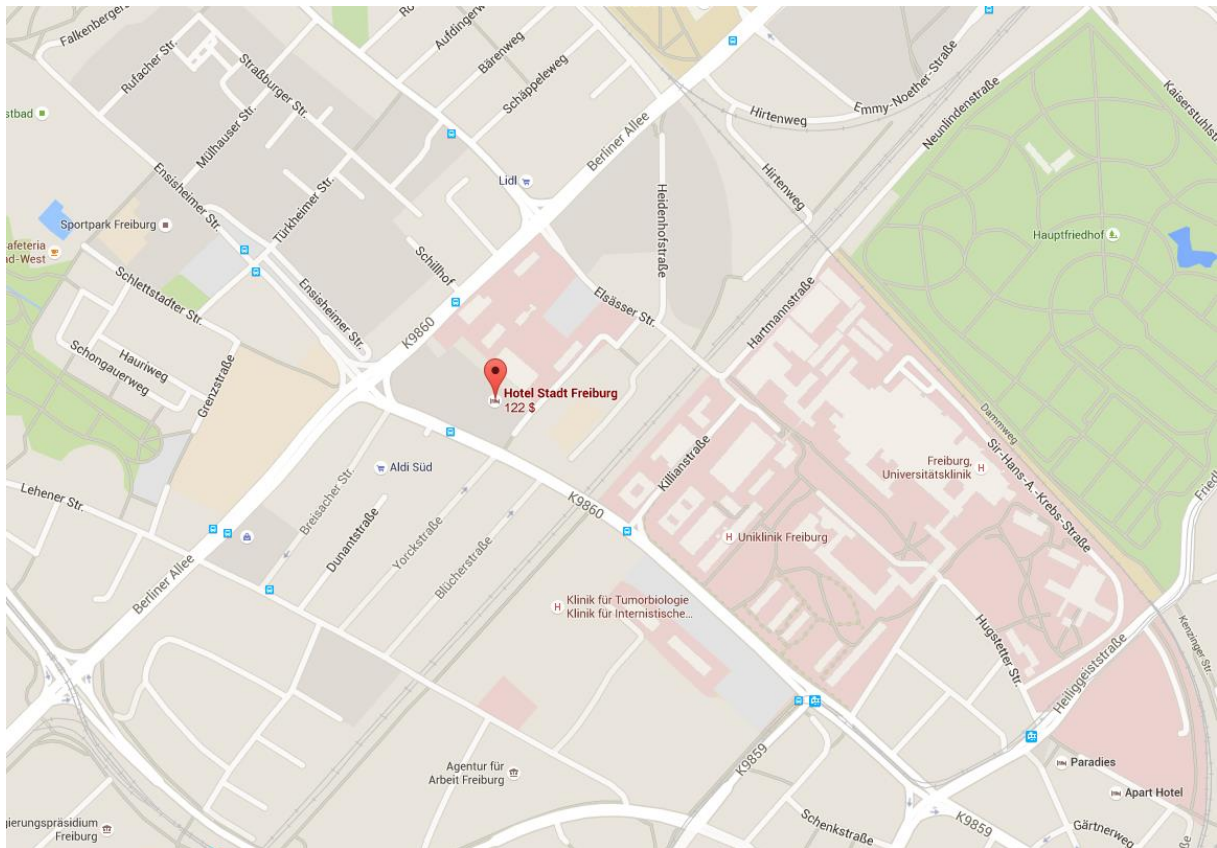

Anreise zum Caritas Tagungszentrum

Anfahrt mit der Bahn

Taxi ab Hauptbahnhof. (Kosten ca. 10 Euro)

Um Verwechslungen zu vermeiden, geben Sie bitte dem Fahrer die Hausnummer 17-19 an.

Anfahrt mit PKW

von der A5 (Karlsruhe-Basel) kommend:

Ausfahrt Freiburg-Mitte, ca. 7 km geradeaus Richtung Stadtmitte/Donaueschingen, bis zur Abzweigung Landratsamt/Altstadt, hier nach links, Schlossbergring ca. 1 km entlang, rechts in die Mozartstraße, die Erste rechts in die Wintererstraße

von der B31(Donaueschingen Richtung Freiburg) kommend:

bis Abzweigung Landratsamt/Altstadt, hier nach rechts, den Schlossbergring ca. 1 km entlang, rechts in die Mozartstraße, die Erste rechts in die Wintererstraße

Euro-Airport Basel

Wenn Sie mit dem Flugzeug in Basel ankommen, nutzen Sie den [Freiburger Airport Bus](#).

Nehmen Sie hierzu den französischen Ausgang. Der Bus fährt direkt vor der Abfahrtshalle ab und endet am Freiburger Hauptbahnhof.