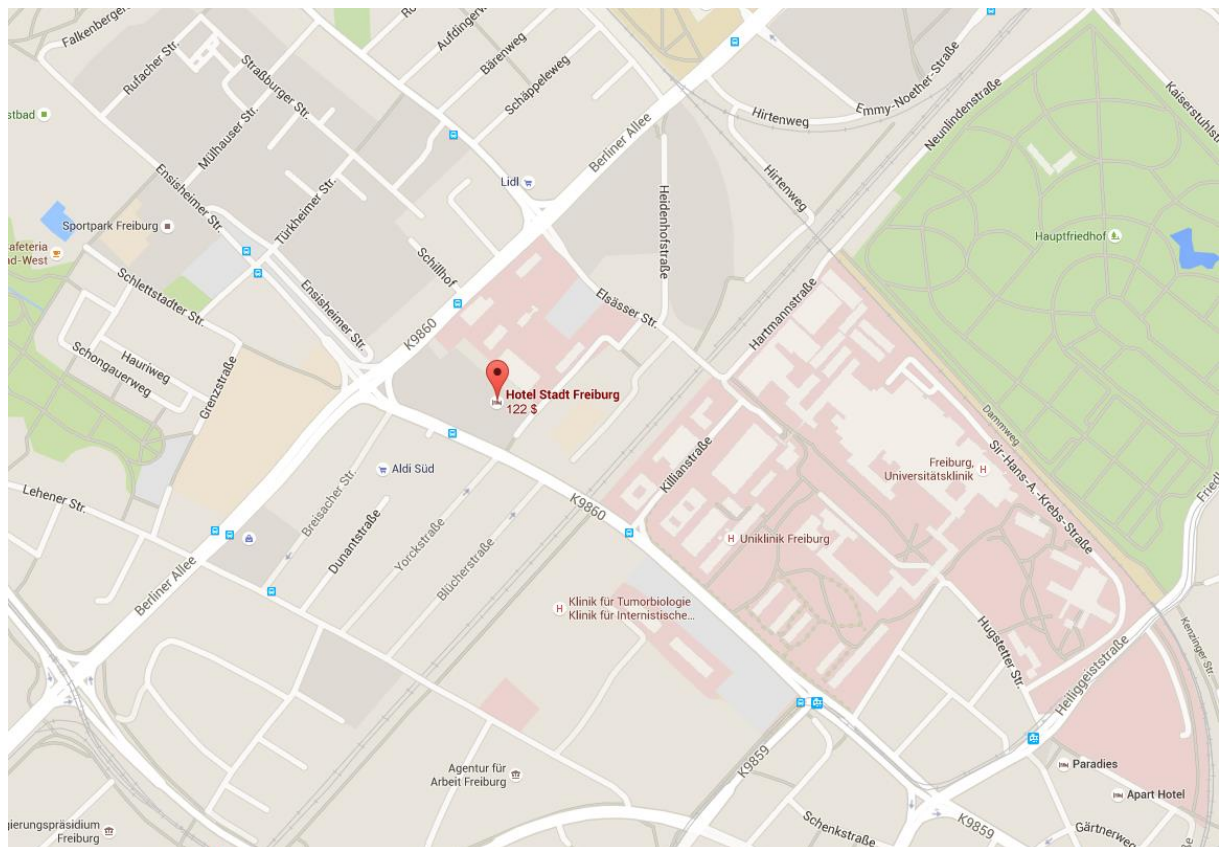

Biegen Sie nach rechts ab in die Breisacher Straße. Fahren Sie bis zur Kilianstrasse. Hier müssen Sie eine Kehrtwende machen. Das Hotel Stadt Freiburg befindet sich nach ca. 150 m auf der rechten Seite.

Für Ihren Wagen steht Ihnen unsere hoteleigene Tiefgarage zur Verfügung.

Mit dem Zug

Bis Freiburg Hauptbahnhof.

Ab Freiburger Hauptbahnhof können Sie die Straßenbahn Linie Nr. 4 Richtung Freiburg Messe nehmen. An der Haltestelle "Berliner Allee" müssen Sie aussteigen. Das Hotel liegt auf der gegenüberliegenden Straßenseite.

Mit dem Flugzeug

Flughafen Basel/Mulhouse/Freiburg. Ein Shuttle-Service fährt stündlich vom Flughafen nach Freiburg-Hauptbahnhof.

Auf Wunsch organisieren wir gerne einen Transfer vom Flughafen direkt zum Hotel Stadt Freiburg. Unsere Rezeption informiert Sie gerne über die Möglichkeiten und Kosten.

Anreise zum Caritas Tagungszentrum

Anfahrt mit der Bahn

Taxi ab Hauptbahnhof. (Kosten ca. 10 Euro)

Um Verwechslungen zu vermeiden, geben Sie bitte dem Fahrer die Hausnummer 17-19 an.

Anfahrt mit PKW

von der A5 (Karlsruhe-Basel) kommend:

Ausfahrt Freiburg-Mitte, ca. 7 km geradeaus Richtung Stadtmitte/Donaueschingen, bis zur