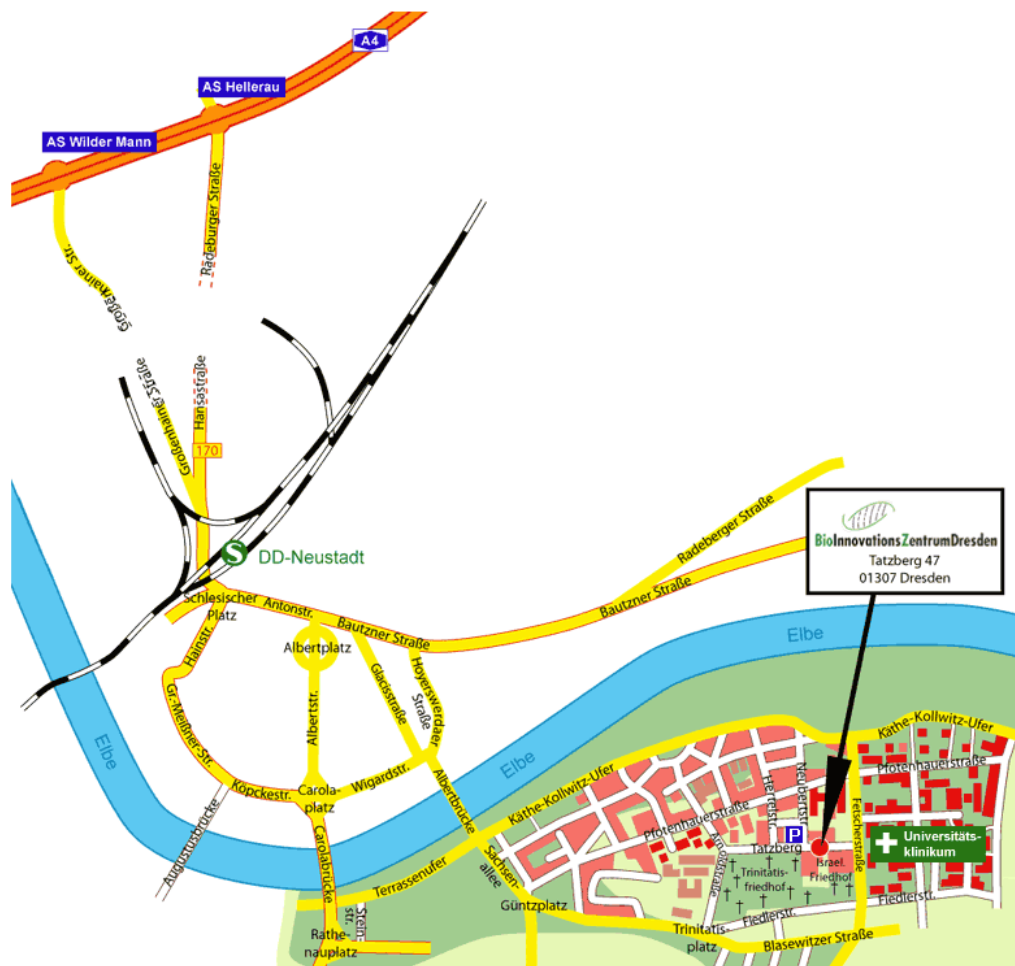

ABS expert-Kurs 9. November 2020 – 11. November 2020

Start Mo 12:00 Uhr – Ende Mi 18:00 Uhr

ABS expert-Kurs 10. Dezember 2020 – 11. Dezember 2020

Start Do 8:00 Uhr – Ende Fr 18:00 Uhr

Veranstaltungsort:

BiInnovationsZentrum Dresden

Tatzberg 47

D - 01307 Dresden

Konferenzraum: 1 + 2

P = Tiefgarage BIOZ